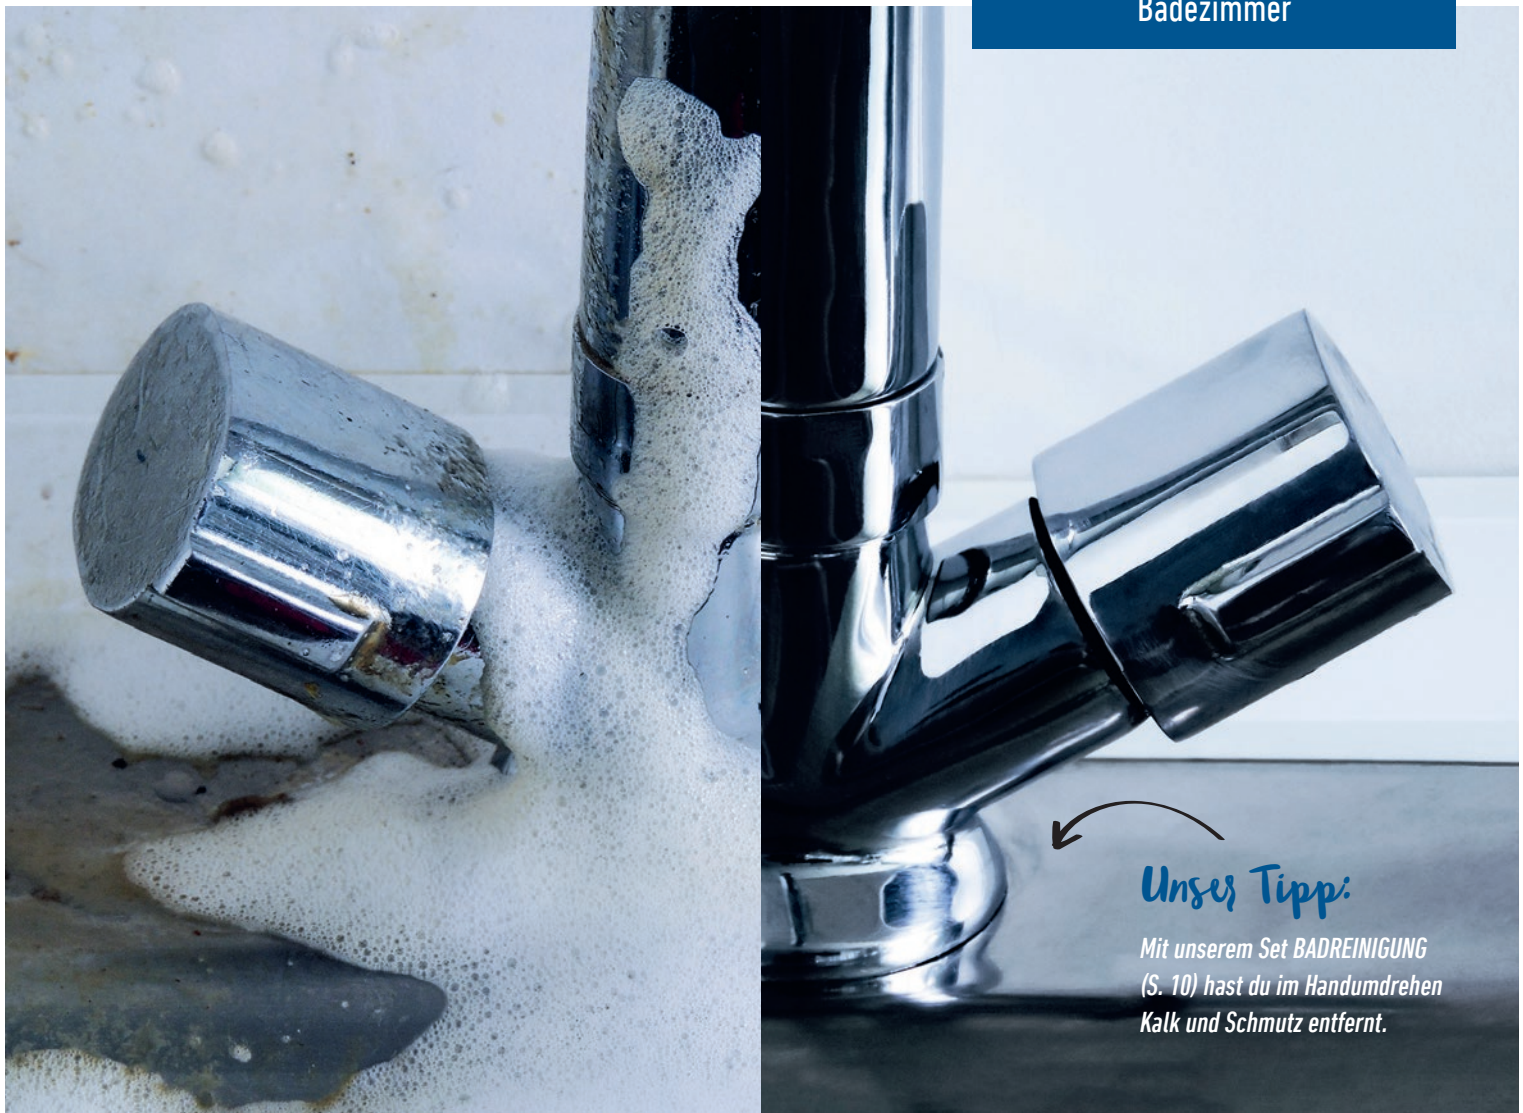

Du sparst 19,60 € (22%)

Unser Tipp:

Mit unserem Set **BADREINIGUNG** (S. 10) hast du im Handumdrehen Kalk und Schmutz entfernt.

Schon gewusst?

Die Kombination aus natürlicher Milch- und Zitronensäure und nachwachsenden Zuckertensiden befreit zuverlässig von Schmutz, Kalk und Urinstein im WC. Die Gelformel sorgt für die ideale Produkthaftung an der Oberfläche und eine optimale Reinigungswirkung. Ätherisches Pfefferminzöl in Bio-Qualität (100% kontrolliert biologischer Anbau) vermindert unangenehme Gerüche und verleiht eine Wohlfühlatsmosphäre im Badezimmer.